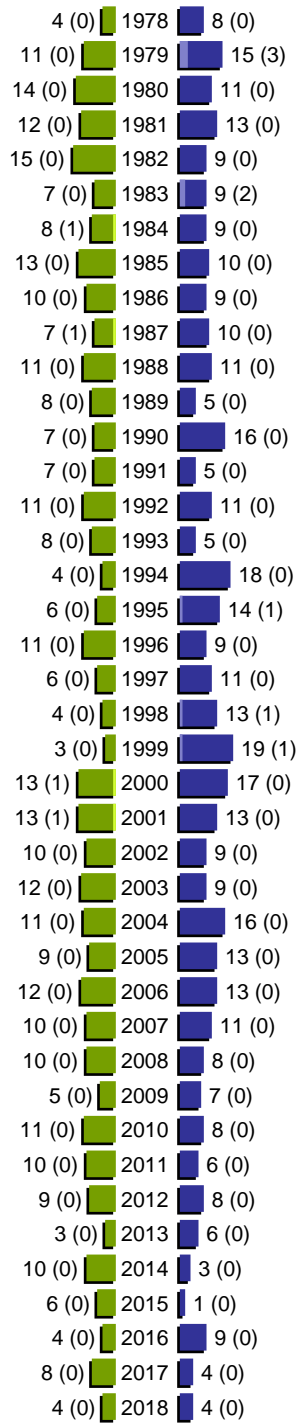

Alterspyramide

Stadt Brilon (1 Orte)

Geburtsjahrgänge 1922 bis 1977 (Stichtag: 31.12.2018)

Alterspyramide

Stadt Brilon (1 Orte)

Geburtsjahrgänge 1978 bis 2018 (Stichtag: 31.12.2018)

Alterspyramide

Stadt Brilon (1 Orte)

Geburtsjahrgänge 1922 bis 2018 (Stichtag: 31.12.2018)

Summe Deutsche weiblich / männlich (gesamt): 852 / 887 (1739)

Summe Ausländer weiblich / männlich (gesamt): 17 / 22 (39)

Einwohner gesamt weiblich / männlich (gesamt): 869 / 909 (1778)

Orte: Brilon ST Alme