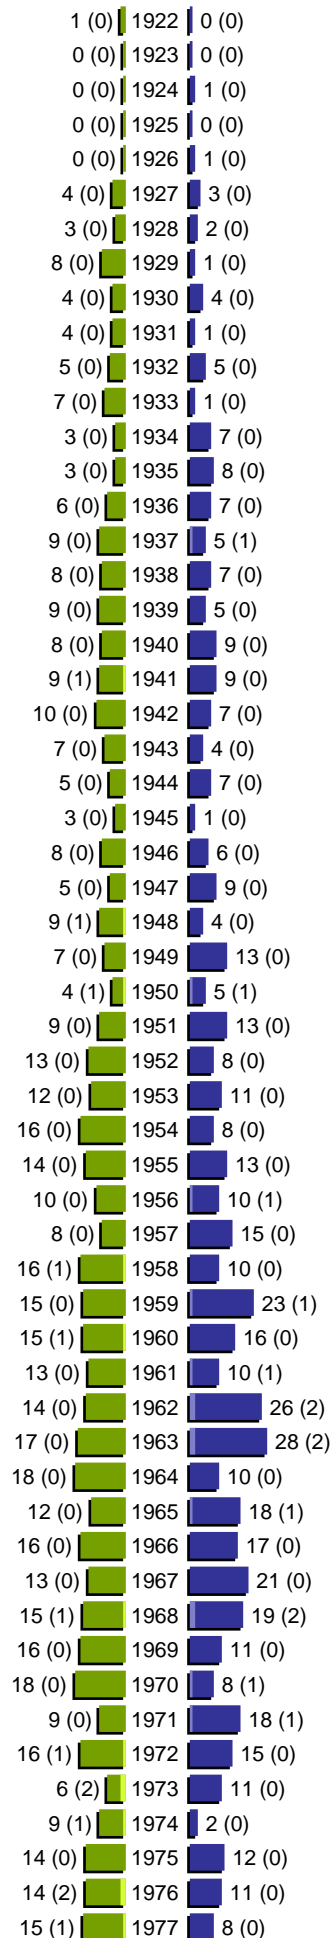

Alterspyramide

Stadt Brilon (1 Orte)

Geburtsjahrgänge 1922 bis 1977 (Stichtag: 31.12.2018)

Alterspyramide

Stadt Brilon (1 Orte)

Geburtsjahrgänge 1978 bis 2018 (Stichtag: 31.12.2018)

Alterspyramide

Stadt Brilon (1 Orte)

Geburtsjahrgänge 1922 bis 2018 (Stichtag: 31.12.2018)

Summe Deutsche weiblich / männlich (gesamt): 852 / 887 (1739)

Summe Ausländer weiblich / männlich (gesamt): 17 / 22 (39)

Einwohner gesamt weiblich / männlich (gesamt): 869 / 909 (1778)

Orte: Brilon ST Alme